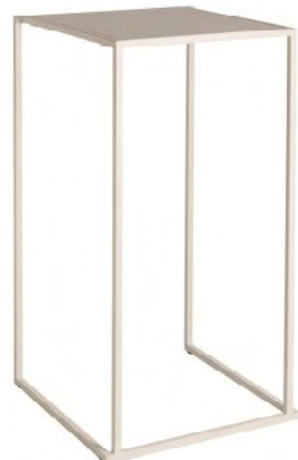

MANGE-DEBOUT CARRÉ BLANC

métal,
60 × 60 cm,
haut. 110 cm.