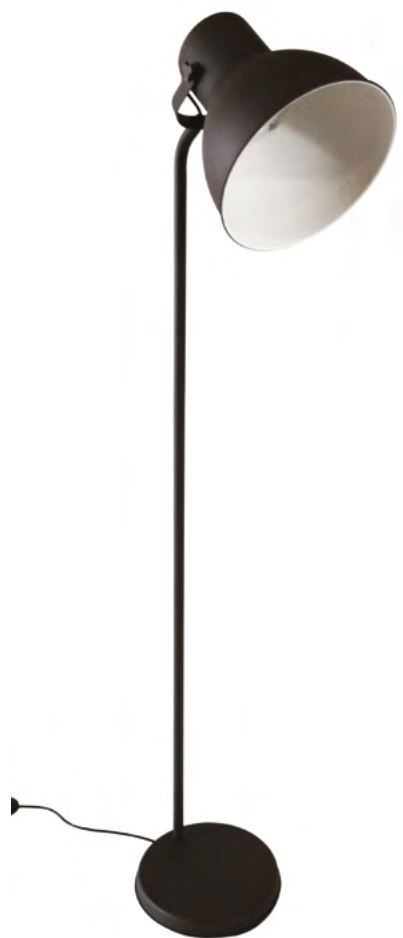

# LAMPES DÉCO

**LAMPE TRÉPIED**  
pieds bois, avec abat-jour.

**LAMPE LIGHT FLO**  
abat-jour au choix :  
blanc, bambou/osier.

**SUSPENSION**  
osier.

LAMPE CINÉMA

LAMPE KONE