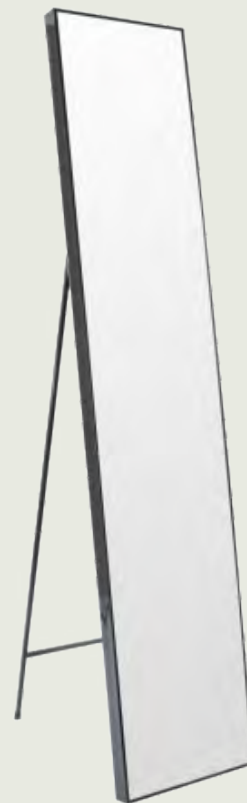

**CACHE-POT  
BOIS**  
haut. 80 cm.

**POT BLOOM**  
haut. 90 cm.

**POT BORÉAL**  
haut. 90 cm.

**CACHE-POT  
ZINC**

**CACHE-POT  
OSIER**

**VASE  
MÉDICIS**  
haut. 90 cm.

## PARASOL

blanc, gris, écru,  
Ø 3 m.

## PIED DE PARASOL

## MIROIR GÉANT

demi-rond, beige,  
haut. 150 cm.